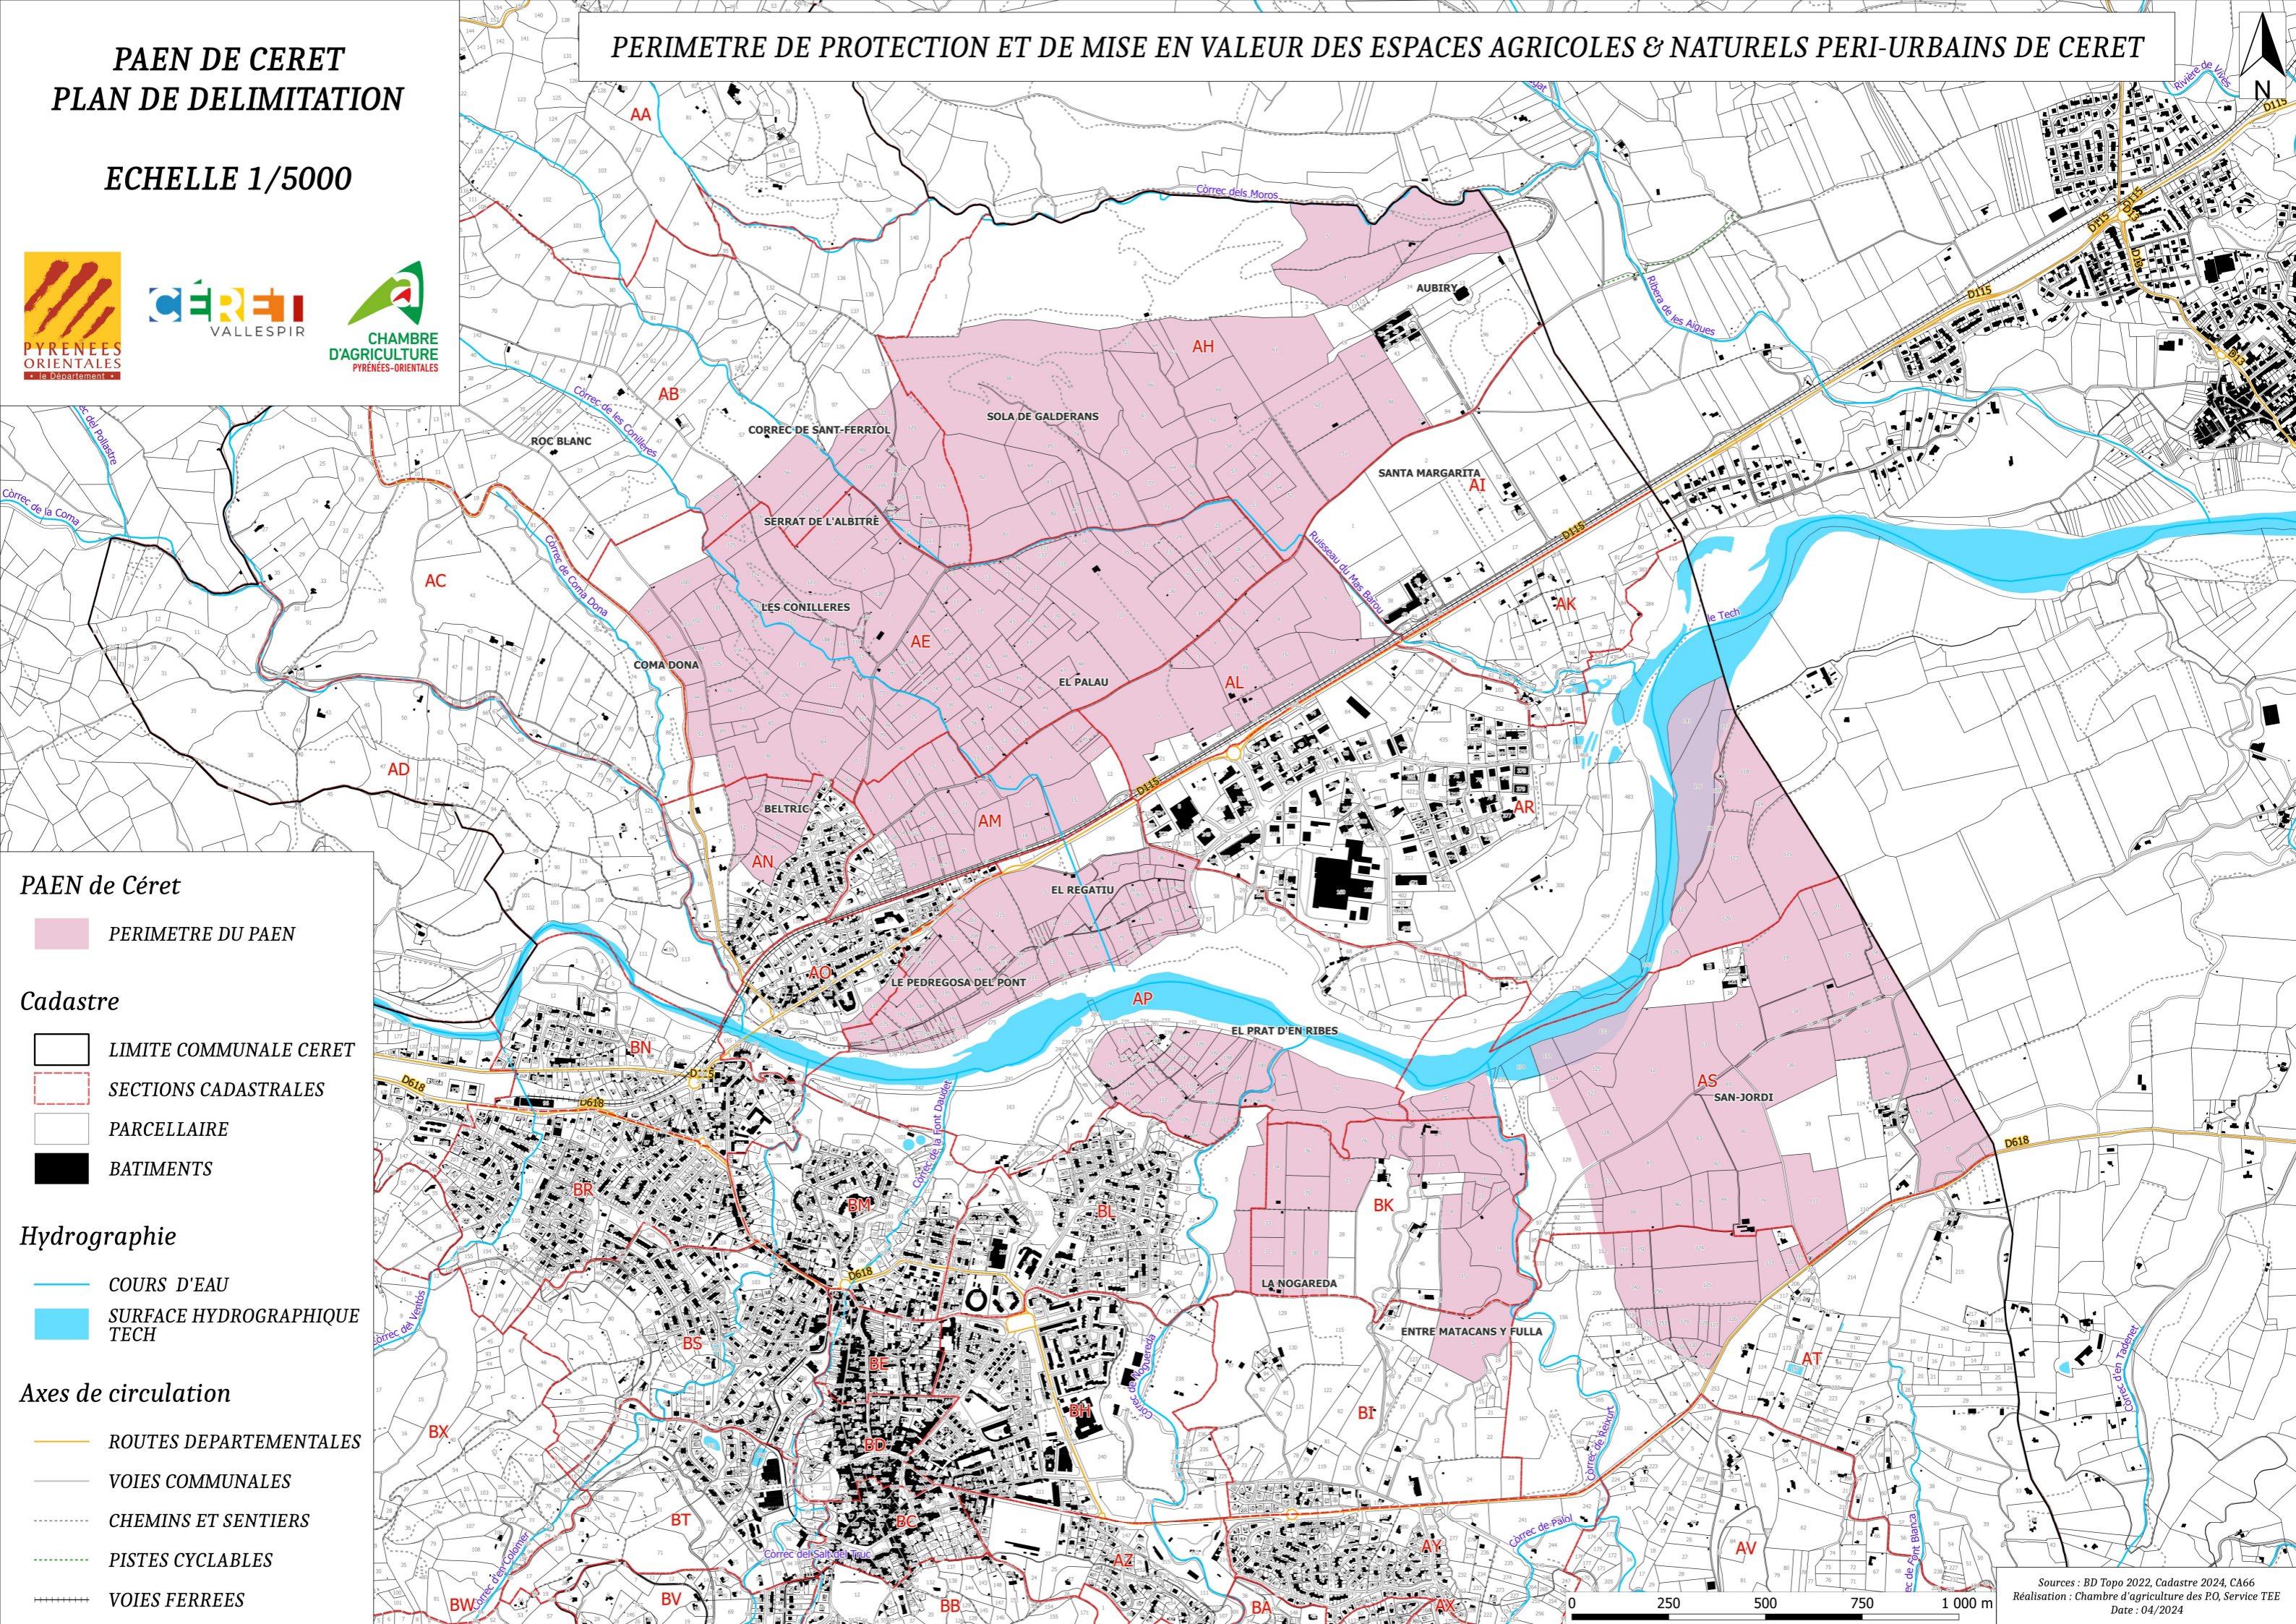

PAEN DE CERET PLAN DE DELIMITATION

ECHELLE 1/5000

PERIMETRE DE PROTECTION ET DE MISE EN VALEUR DES ESPACES AGRICOLES & NATURELS PERI-URBAINS DE CERET

- PAEN de Céret**
 - PERIMETRE DU PAEN
- Cadastre**
 - LIMITE COMMUNALE CERET
 - SECTIONS CADASTRALES
 - PARCELLAIRE
 - BATIMENTS
- Hydrographie**
 - COURS D'EAU
 - SURFACE HYDROGRAPHIQUE TECH
- Axes de circulation**
 - ROUTES DEPARTEMENTALES
 - VOIES COMMUNALES
 - CHEMINS ET SENTIERS
 - PISTES CYCLABLES
 - VOIES FERREES