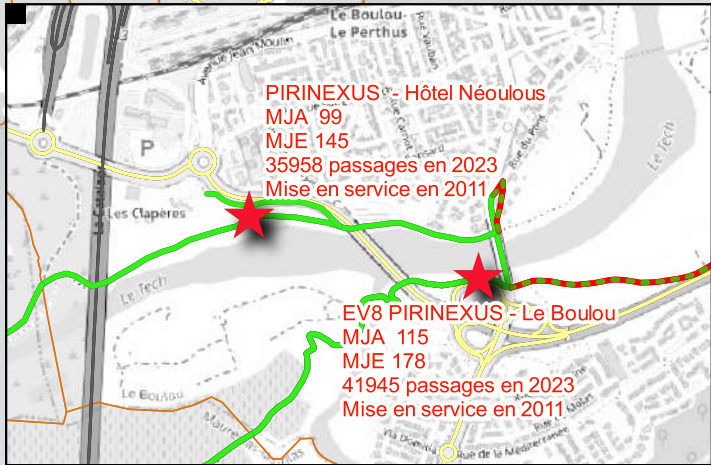

Carte de localisation des compteurs cyclables permanents et temporaires

Légende

- ★ Compteur permanent
- ★ Compteurs temporaires
 - ★ périodique
 - ★ avant/après aménagement
 - ★ enquête ponctuelle
- Véloroutes départementales**
 - Site Propre
 - Partage de Route
 - En Projet
- Routes Départementales
- Limite de commune

Compteurs permanents	MJA	MJE	MJE+	Nombre total de passages annuels	Période de dysfonctionnement
EV8 Le Barcarès	571	1109	835	208 458	
EV8 Canet-en-Roussillon	458	810	649	167 042	
EV8 Sorède	60	94	77	21 734	
EV8 Le Boulou	115	178	148	41 945	
Pirinexus Le Boulou-Le Neoulous	99	145	127	35 958	
Pirinexus Reynès	145	/	/	14 269	Mise en service le 25/09
V300 Ponteilla	183	219	217	66 666	
V81 Cases-de-Pène	5	25	9	1 853	
Agouille de la Mar Saint-Cyprien	103	77	/	14 232	Mise en service le 25/09