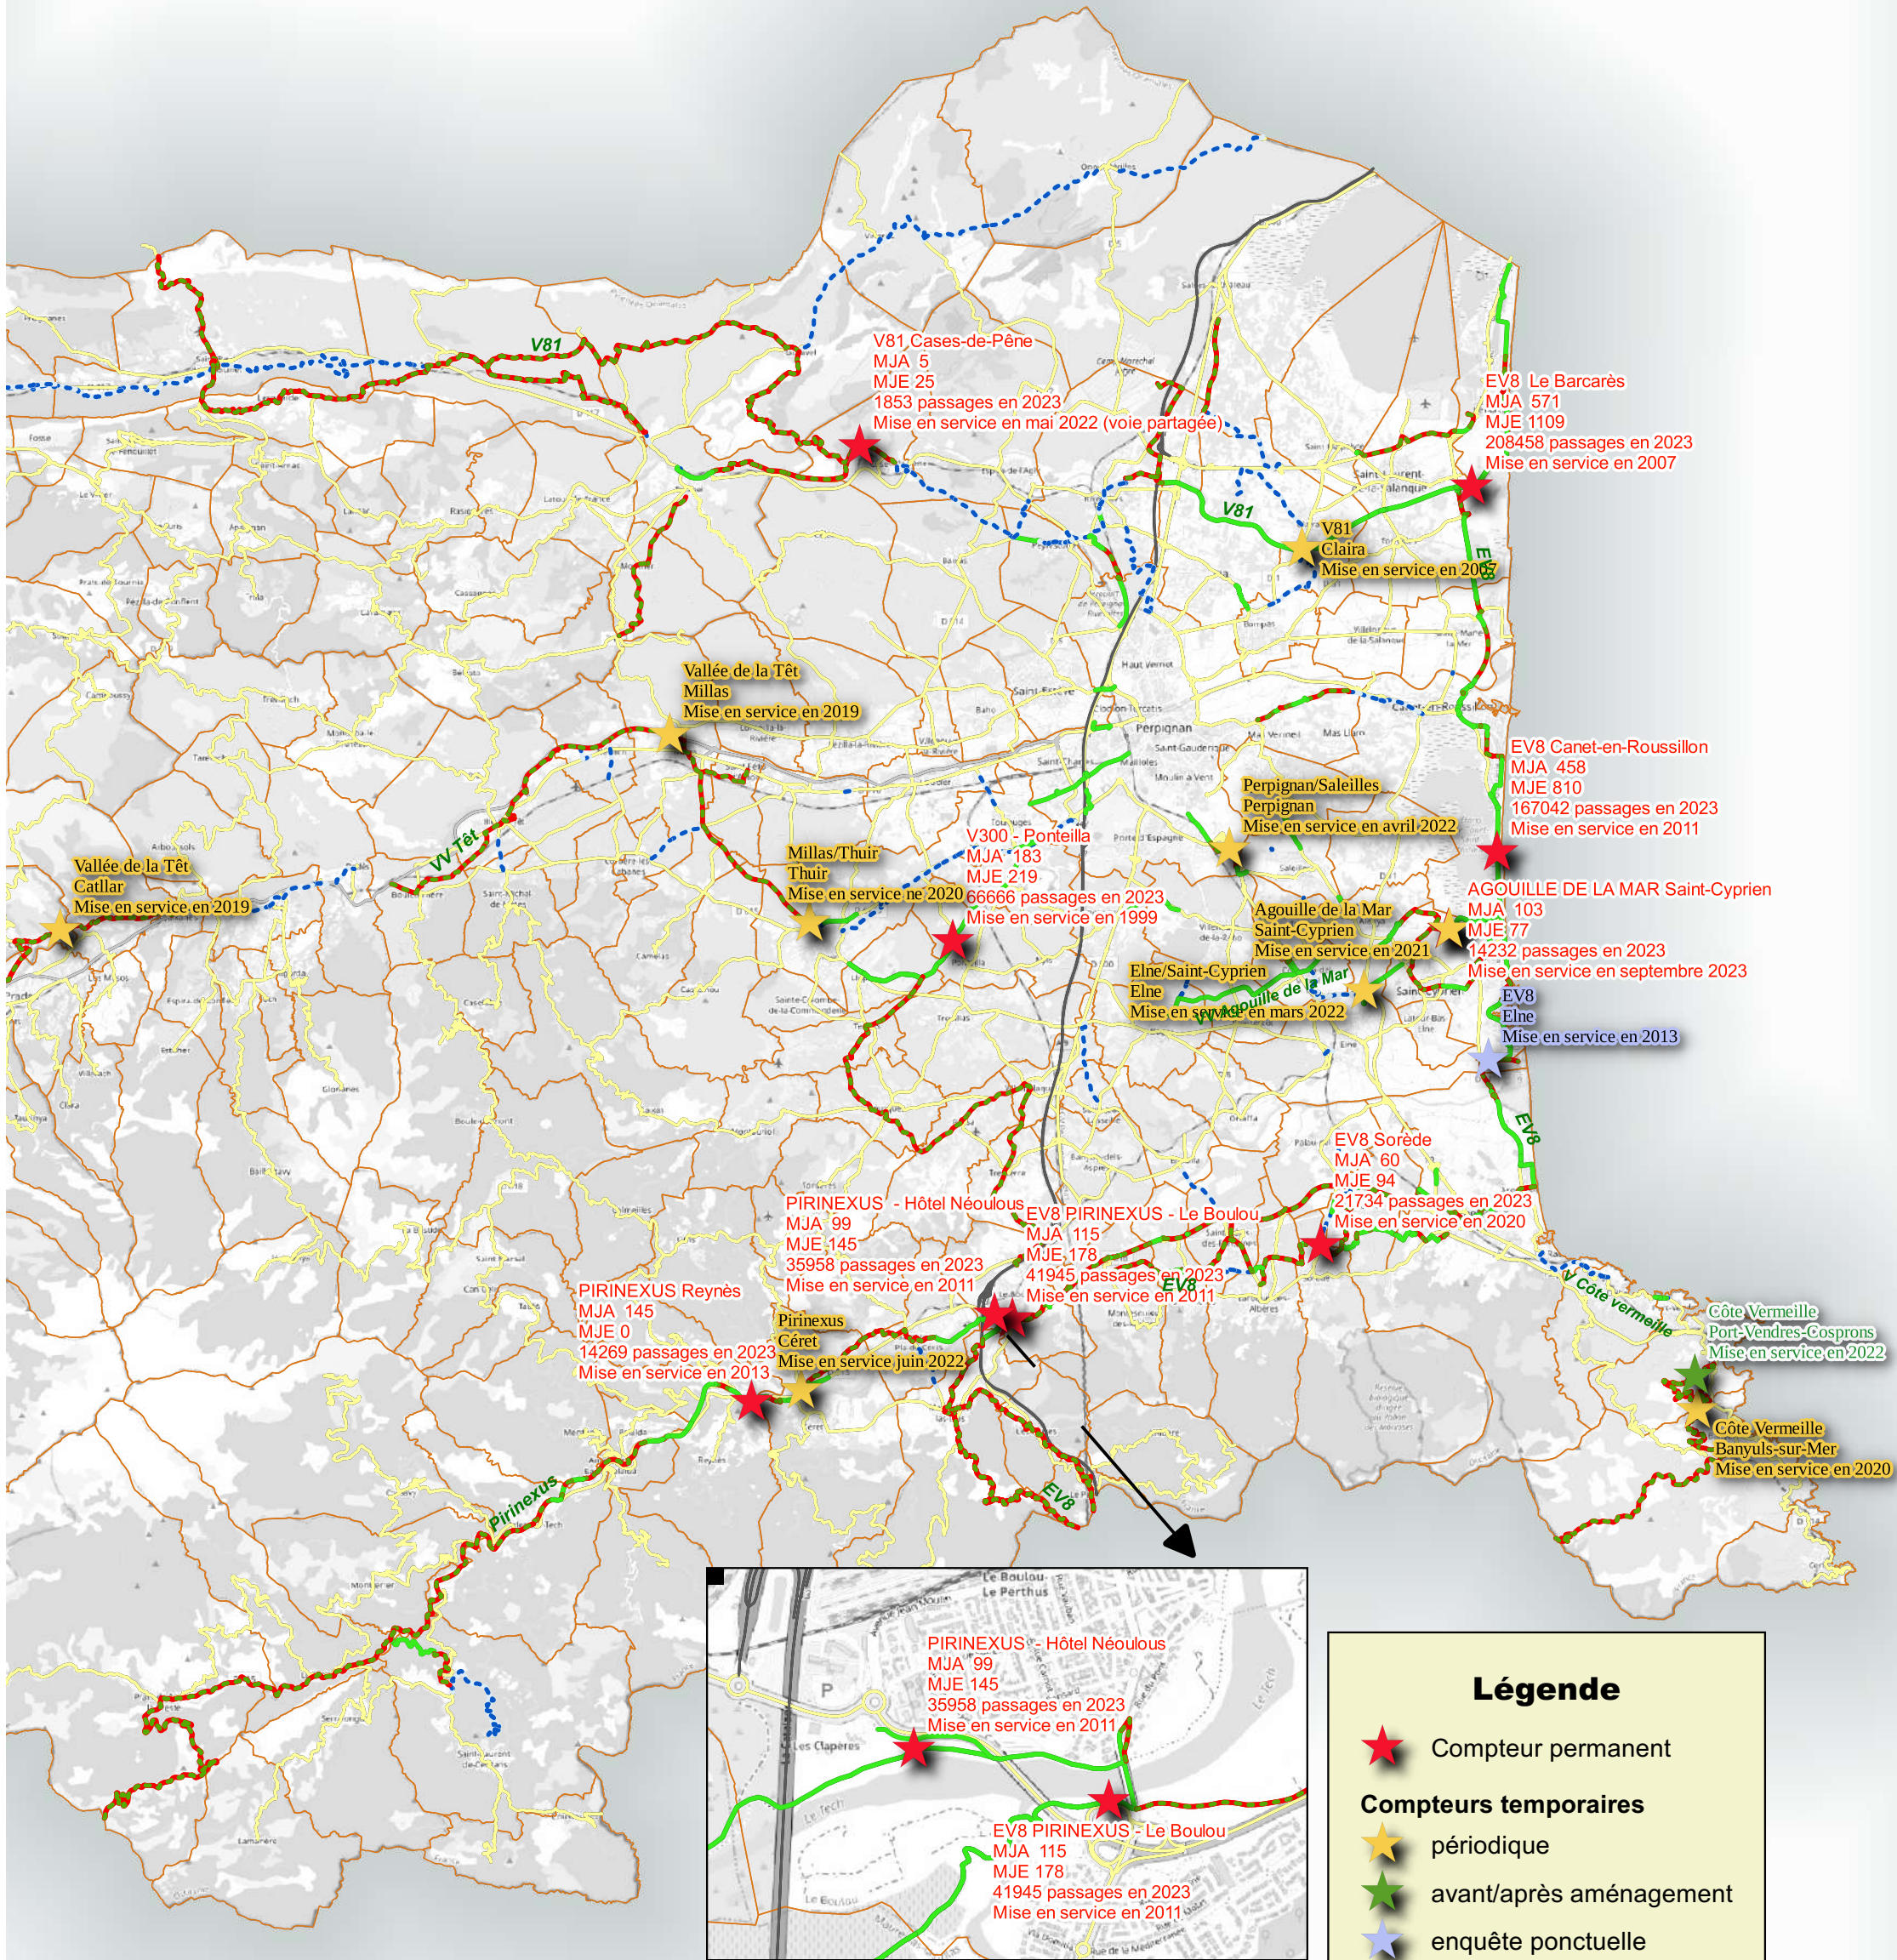

Carte de localisation des compteurs cyclables permanents et temporaires

Légende

- ★ Compteur permanent
- ★ Compteurs temporaires
 - ★ périodique
 - ★ avant/après aménagement
 - ★ enquête ponctuelle
- Véloroutes départementales**
 - Site Propre
 - Partage de Route
 - En Projet
- Routes Départementales
- Limite de commune

Compteurs permanents	MJA	MJE	MJE+	Nombre total de passages annuels	Période de dysfonctionnement
EV8 Le Barcarès	571	1109	835	208 458	
EV8 Canet-en-Roussillon	458	810	649	167 042	
EV8 Sorède	60	94	77	21 734	
EV8 Le Boulou	115	178	148	41 945	
Pirinexus Le Boulou-Le Neoulous	99	145	127	35 958	
Pirinexus Reynès	145	/	/	14 269	Mise en service le 25/09
V300 Ponteilla	183	219	217	66 666	
V81 Cases-de-Pène	5	25	9	1 853	
Agouille de la Mar Saint-Cyprien	103	77	/	14 232	Mise en service le 25/09

* MJE du 1er juillet au 31 août
MJE+ du 1er mai au 31 octobre